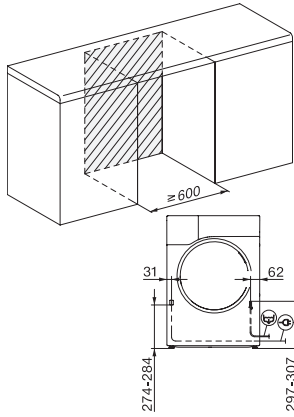

TWL680WP 125 Gala Edition

Sušička s tepelným čerpadlem T1:

s funkcemi SteamFinish a DryCare 40 pro šetrnou péči o prádlo.

EAN: 4002516768418 / Číslo materiálu: 12448910 / Číslo starého materiálu: 12WL6802CZ

TWL680WP 125 Gala Edition
Sušička s tepelným čerpadlem T1:
s funkcemi SteamFinish a DryCare 40 pro šetrnou péči o prádlo.

T1 installation drawing, fascia 5 degree, measures in mm

T1 drawing, fascia 5 degree, measures in mm

T1 drawing, fascia 5 degree, without porthole, measures in mm

T1 drawing, fascia 5 degree, measures in mm