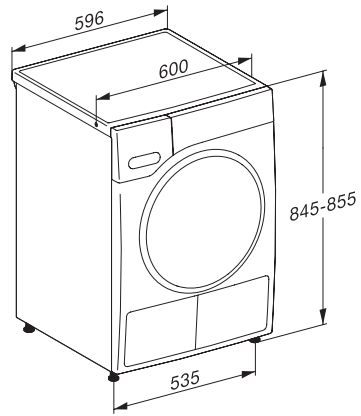

T1 drawing, fascia 5 degree, measures in mm