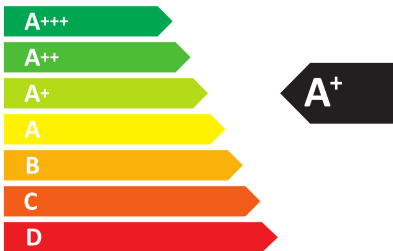

# ENERG

енергия · ενεργεια

Y

IJA

IE

IA

**Miele**

KMDA 7473 FL-A Silence

**32**  
kWh/annum

**A**BCDEFG

**A**BCDEFG

**64**dB

65/2014